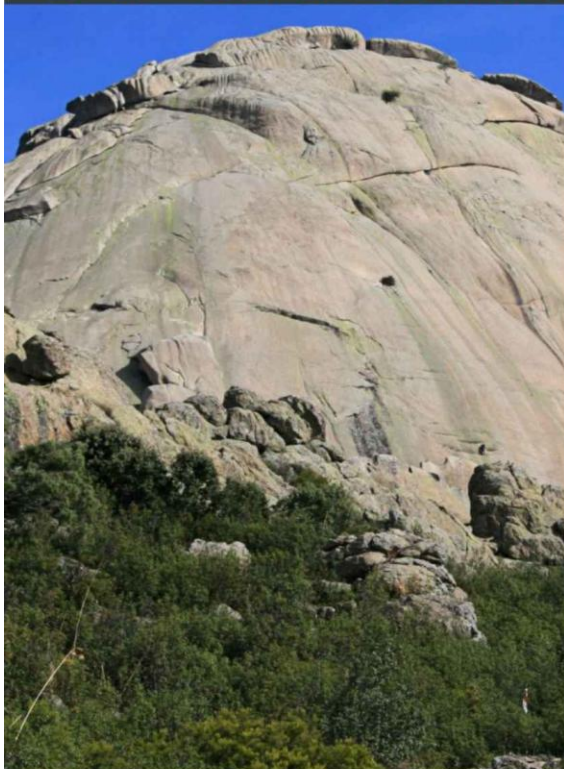

PATRIMONIOS

Javier
Puertas

Patronato Madrileño de Áreas de Montaña

PAMAM

Centro de Innovación Turística Sierra Norte

“Villa San Roque”

Avenida de La Cabrera, 36

91 868 86 98

www.sierranortemadrid.org

LA CABRERA

Del 15 de Septiembre al 17 de Octubre

Inauguración

17 de septiembre a las 12:00 horas

VERTICALES

Comunidad de Madrid

CONSEJERÍA DE PRESIDENCIA,
JUSTICIA E INTERIOR

Patronato Madrileño de Áreas de Montaña

PATRIMONIOS VERTICALES.

EXPOSICIÓN de FOTOGRAFÍAS

JAVIER PUERTAS

Del 15 de Septiembre al 17 de Octubre